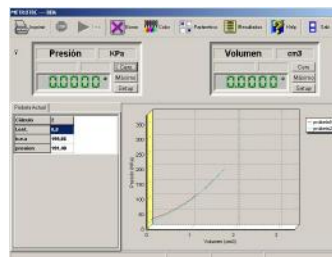

# LOGICIEL GESTION INTEGRALE LABORATOIRES

Programme de gestion, d'acquisition et d'analyse des mesures. Statistiques complète (Courbe de Gauss. Tendence. SPC...)

Les modules d'essais en option de 1 ou 2 paramètres de mesure, pour monitorer les données de chaque équipement relié au système LYNX

## CARACTERISTIQUES

- ❑ **STRUCTURE MODULAIRE**
- ❑ **OUVERT ET CONFIGURABLE**
- ❑ **ESSAIS SEQUENTIELS**
- ❑ **ACCÈS RESEAU LOCAL (LAN-INTRANET)**
- ❑ **STATISTIQUES en temps réel**
- ❑ **MULTILINGUES**
  
- ❑ **Ouvert et Configurable** par utilisateur : paramètres, calculs, tolérances (minimum, maximum et optimum), dimensions échantillons, langue rapport...
- ❑ **Utilisation:**
- ❑ **MANUEL**, par l'entrée des données par clavier.
- ❑ **AUTOMATIQUE**, ON LINE, avec connexion directe à l'équipement et son module (à choisir).
- ❑ **Organisation de différente zone de travail** (Matières premières, produits finis, procédé de fabrication, traitement des effluents, émission de gaz...)
- ❑ **Rapports configurables**, avec sélection des groupes d'essais.
- ❑ **O.S. recommandé:** Windows\* 2000 – XP - VISTA
- ❑ **O.S pour réseaux "TCP-IP"** (NT- UNIX - NOVELL...)
- ❑ **Conversions des unités de mesures internationales**
- ❑ **Intégration dans base de données des résultats relatifs au** Client, Fournisseur, équipement, matériaux, lots etc.
- ❑ **Gestion des résultats en temps réel:** - Rapports – Contrôle Statistique – Courbe de Gauss – Courbes de dispersion des résultats – Courbes comparatives – Contrôle Statistique de la fabrication S.P.C. (Valeur Cp et Cpk) - Tendence – Consultations de l'historique ...
- ❑ **Différent accès utilisateurs**, utilisateur, contrôleur, administrateur.
- ❑ **Simple d'emploi**, avec aide en ligne.
- ❑ **Gestion** des essais Clients et Fournisseurs.