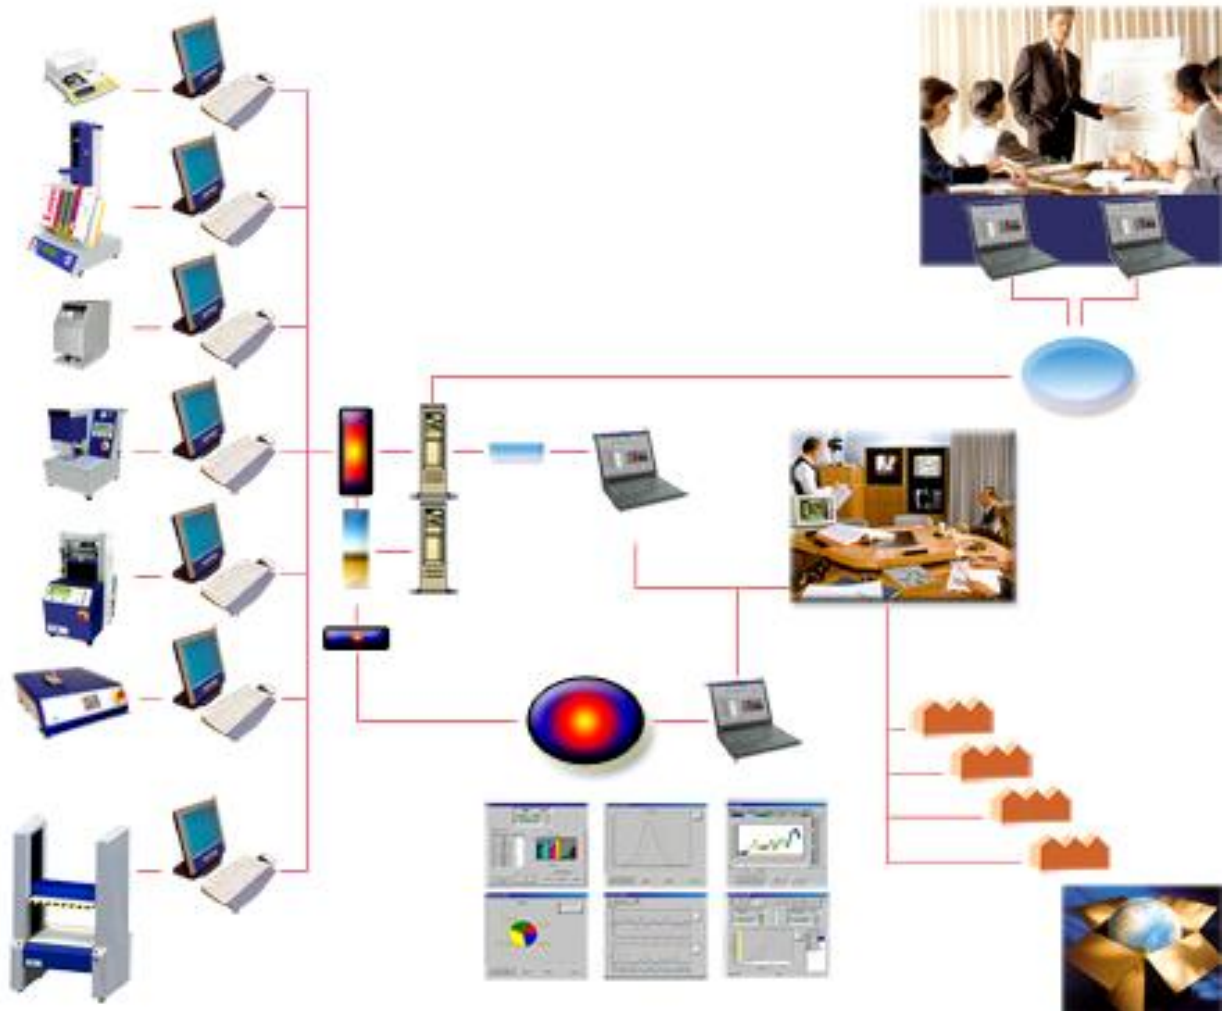

Accès par Internet aux données du Laboratoire de Contrôle de Qualité

ACCES AUX INFORMATIONS PAR INTRANET ET INTERNET

GESTION GLOBALE DE LA QUALITE EN TEMPS REEL

Système de Gestion Interne (Intranet) et externe (Internet) qui permet l'accès aux résultats et statistiques réalisés dans le laboratoire. Connexion entre les usines et ou/ les clients

Les avantages du WEB appliqué à votre organisation.

- ❑ SOLUTION Avancée pour organisation dynamique.
- ❑ COMBINAISON ESSAIS SEQUENTIELS & SIMULTANES.
- ❑ INTEGRATION au systèmes: **LYNX Plus** y **LYNX Pro**
- ❑ COMBINAISON UNIQUE &/OU MULTIPLE UTILISATEUR.
- ❑ COMPATIBLES BASES de DONNEES: INTERBASE - ORACLE - SQL Serveur...)
- ❑ Accès à distance aux informations (par Intranet & Internet. Inclut 5 Licences Mercury Net (sans base de données)

DESCRIPTION

Le Module MERCURY NET peut être adapté à les versions of **LYNX Plus** y **LYNX Pro**, selon les besoins de chaque organisation.

Module Mercury Net (accès pour 1 Usine)

Avec ce système, l'accès aux informations générés par le Laboratoire de Contrôle Qualité est global. Les résultats et statistiques sont visibles depuis n'importe quel PC par Intranet ou Internet.

AVANTAGES

- ❑ **ACCÈS A DISTANCE DES INFORMATIONS** par INTRANET et INTERNET
- ❑ **RAPIDE** acquisition des résultats
- ❑ **SANS ERREURS HUMAINES**, lors de l'exploitation
- ❑ **SIMPLE d'emploi**
- ❑ **TRACABILITE SELON ISO 9000**
- ❑ **OPTIMISATION DES RESSOURCES HUMAINES.**
- ❑ **SEQUENTIAL and SIMULTANEOUSLY Tests, depending version:**
 - **Code. T 1134 - LYNX Plus** : ESSAIS SEQUENTIELS
 - **Code. T 1143 - LYNX Pro**: ESSAIS SIMULTANES & SEQUENTIELS (1 usine)